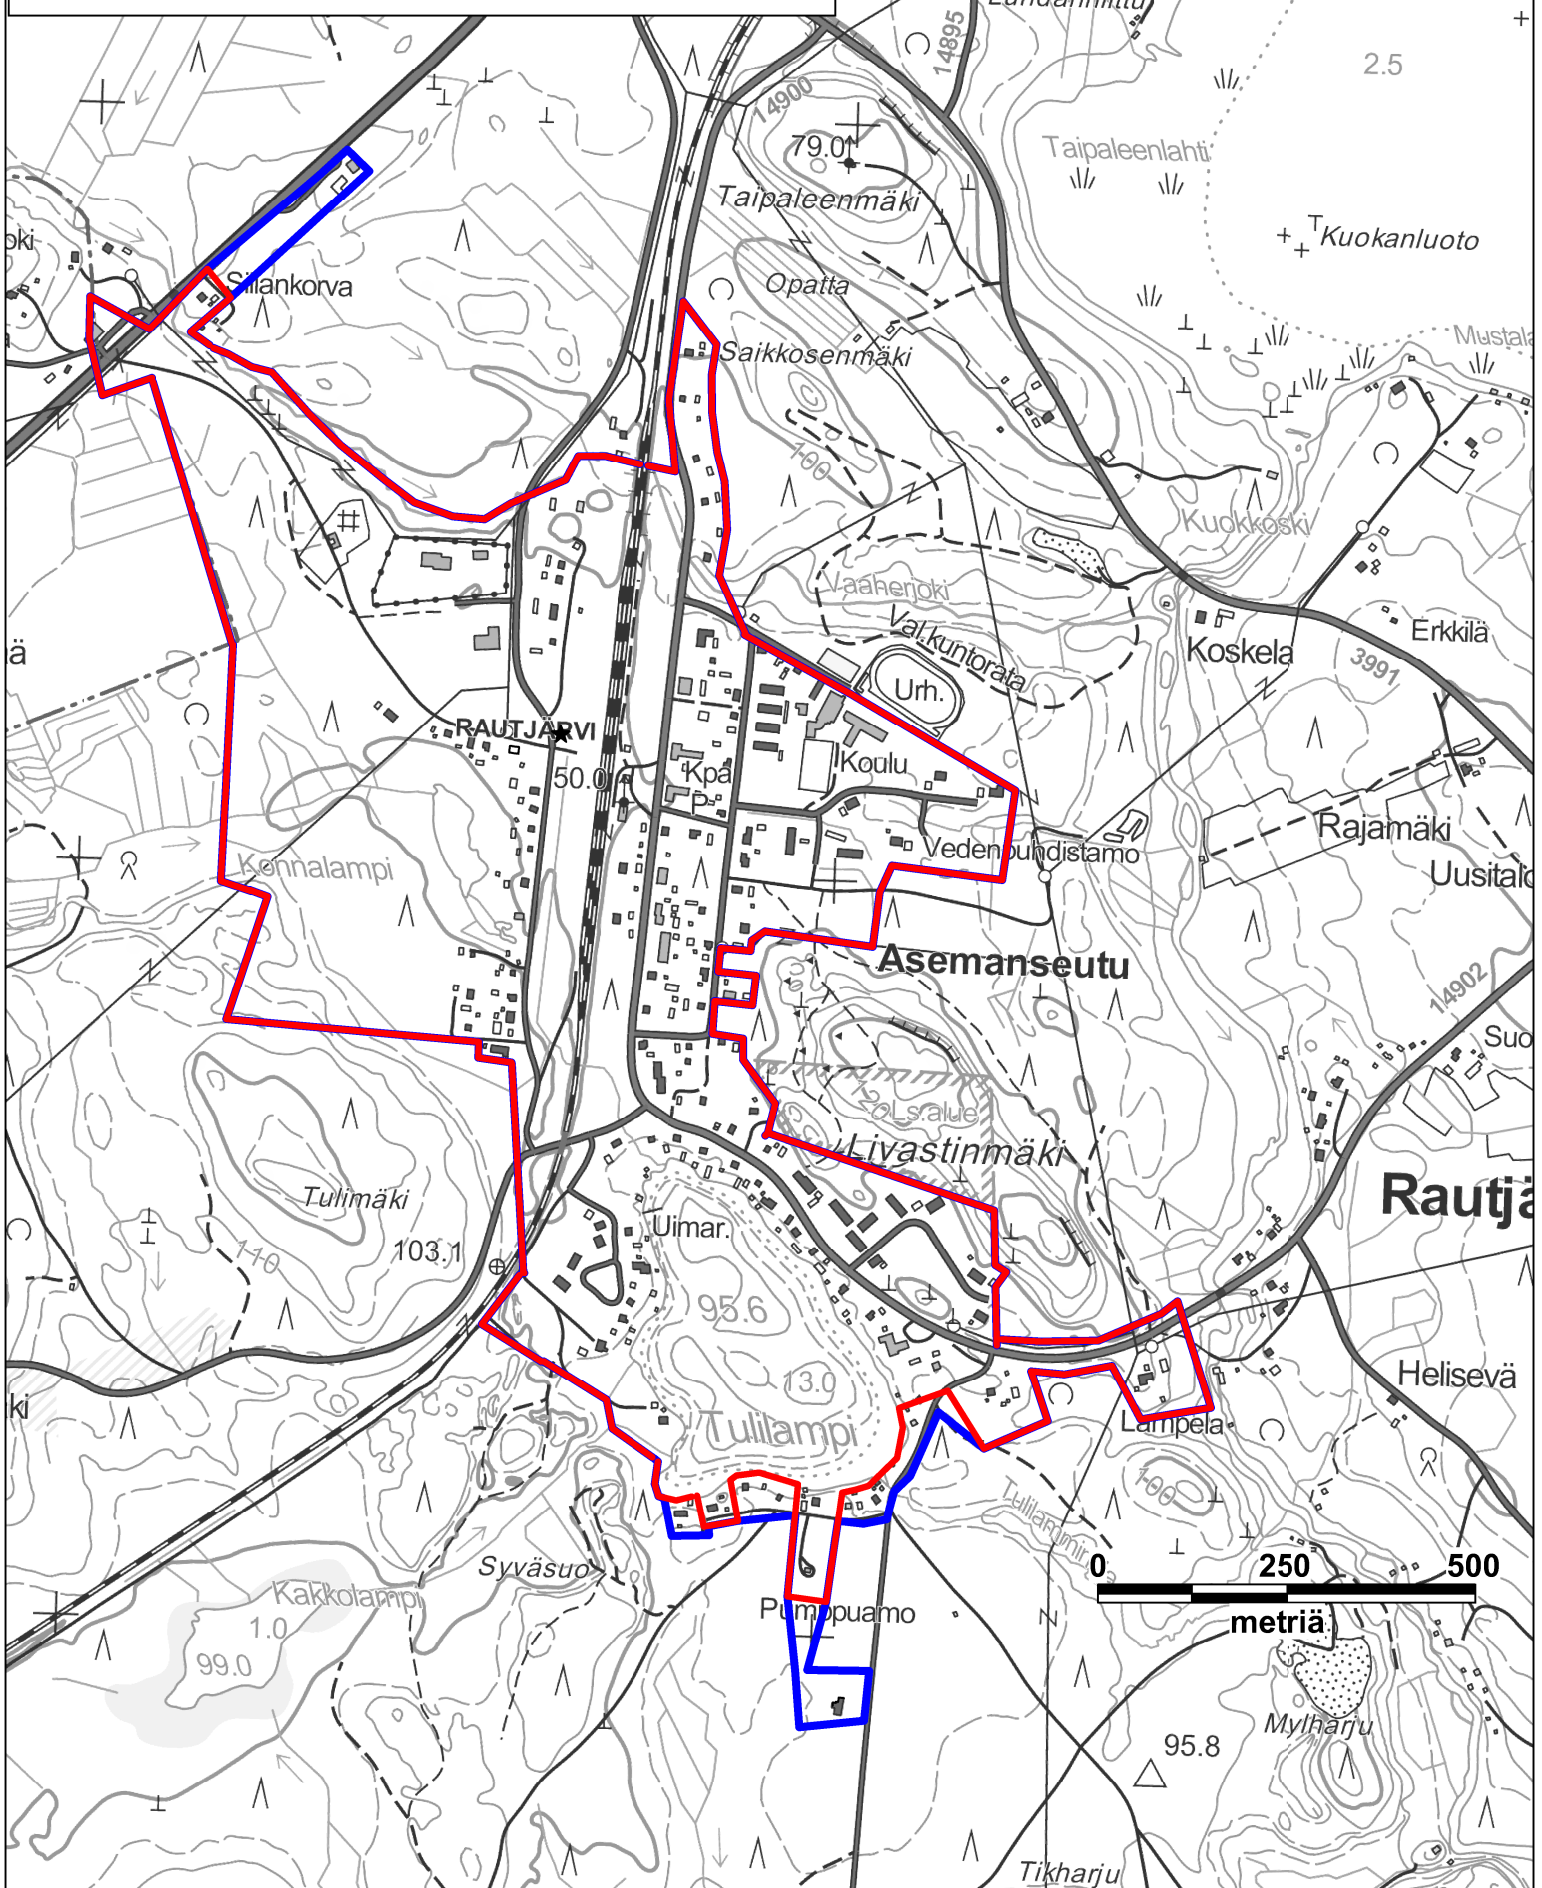

**RAUTJÄRVEN KUNTA Vesihuoltoilkelaitos
SIMPELE**

Vesihuollon toiminta-alue, Vesi

- Nykyinen toiminta-alue

- Laajeneminen

RAUTJÄRVEN KUNTA Vesihuoltoliikelaitos

ASEMANSEUTU

Vesihuollon toiminta-alue, Vesi

- Nykyinen toiminta-alue —

- Laajeneminen —

**RAUTJÄRVEN KUNTA Vesihuoltoliikelaitos
ASEMANSEUTU**

Vesihuollon toiminta-alue, Jätevesi

- Nykyinen toiminta-alue 

- Laajeneminen 