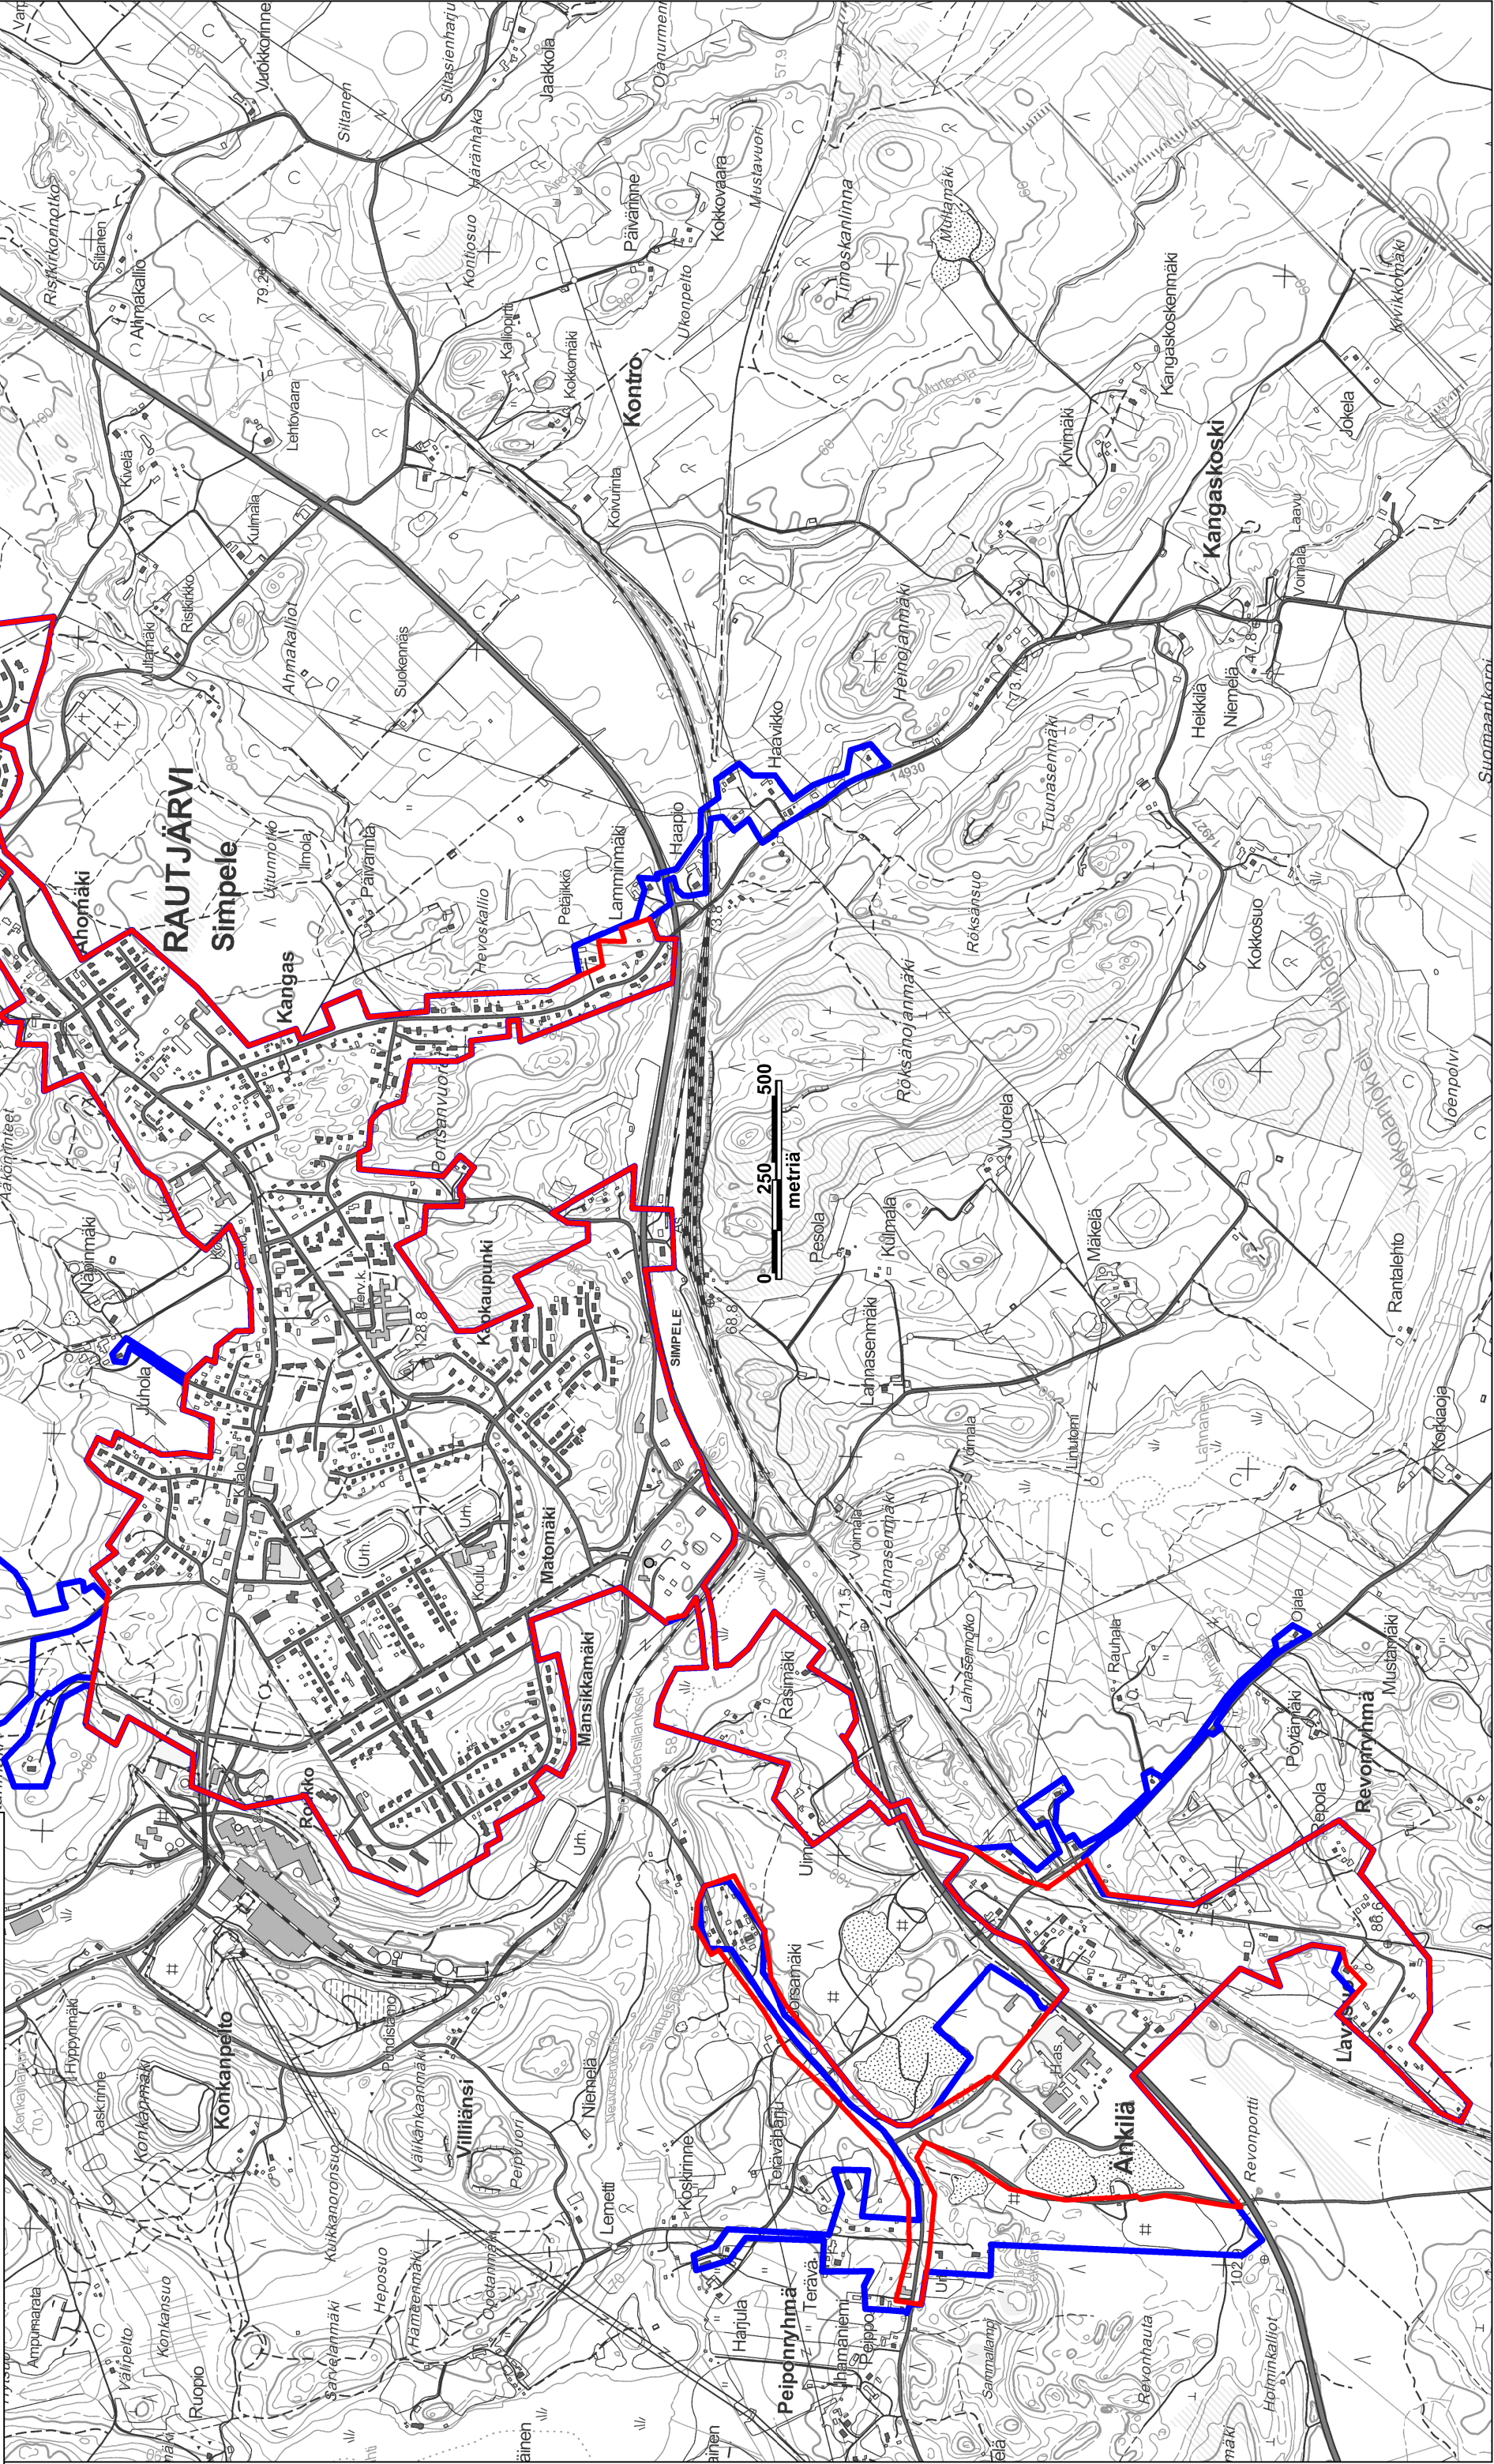

**RAUTJÄRVEN KUNTA Vesihuoltoilkelaitos
SIMPELE**

Vesihuollon toiminta-alue, Vesi

- Nykyinen toiminta-alue

- Laajeneminen

RAUTJÄRVEN KUNTA Vesihuoltoliikelaitos

ASEMANSEUTU

Vesihuollon toiminta-alue, Vesi

- Nykyinen toiminta-alue —

- Laajeneminen —

**RAUTJÄRVEN KUNTA Vesihuoltoliikelaitos
ASEMANSEUTU**

Vesihuollon toiminta-alue, Jätevesi

- Nykyinen toiminta-alue 

- Laajeneminen 